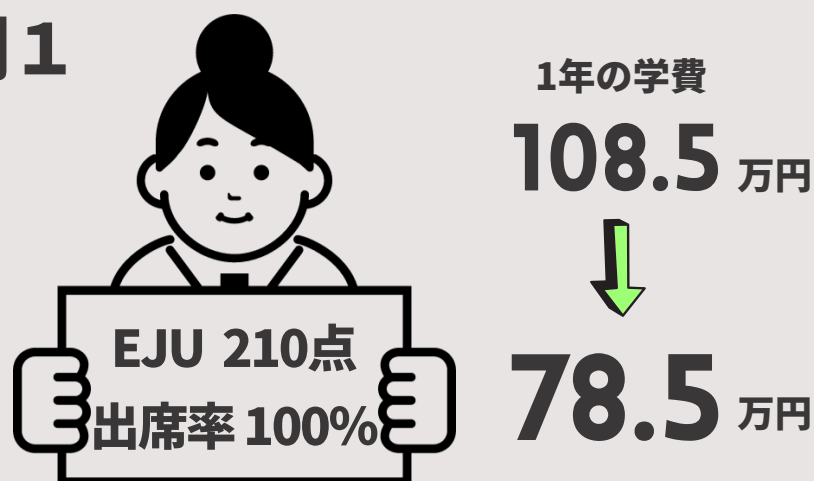

国際経営ビジネス学科

ビジネスキャリア学科

tokyo shoka hoka 🔍

就職も 進学も どちらも えらべる

留学生の方へ
いろいろな学費サポート

最大 **35** 万円^{げんめん} 減免

2023
入学受付中

SUPPORT

01 日本語学校の出席率

100% -10万円
95%以上 -8万円
90%以上 -5万円

SUPPORT

02 日本語能力

N1 or EJU300点以上 -15万円
N2 or EJU200点以上 -10万円
(80点以上)
N3 or EJU180点以上 -8万円

SUPPORT

03 入学後の出席率

90%以上
-10万円

例1

例2

まいつき ばら
毎月払い OK

2年生も学費サポート
あります

そうなんいつでもお待ちしております

東京から遠い学生はオンラインで出願・受験ができます