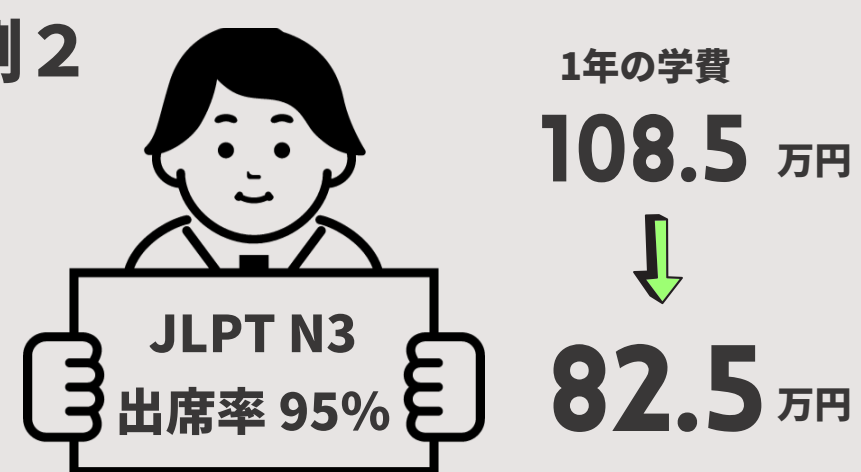

例2

まいつき ばら
毎月払い OK

2年生も学費サポート
あります